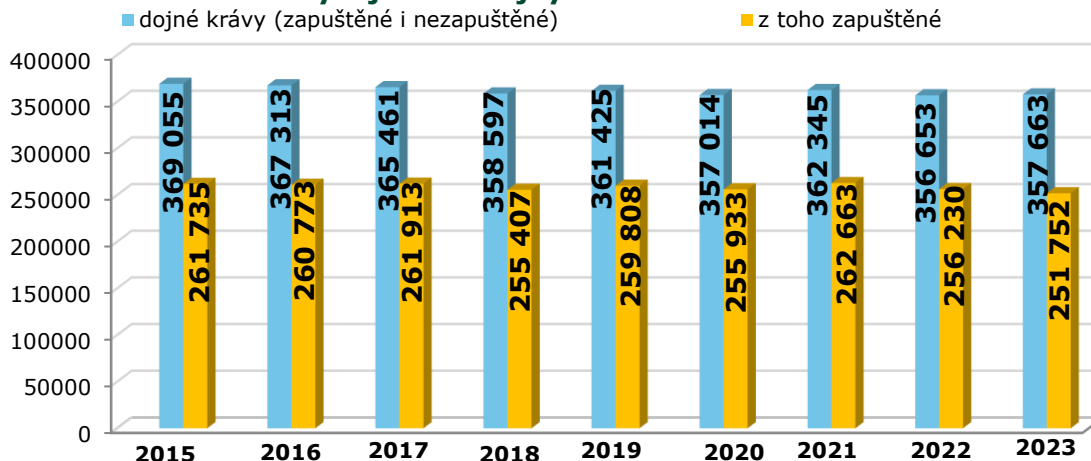

Zdroj: Mlék (MZe) 6-12

Roční hodnoty cen, tučnosti a nákupů mléka mlékárnami z ČR

Rok:	2017	2018	2019	2020	2021	2022	2023	2024*
Prům. cena Kč/l	8,55	8,57	8,86	8,54	9,04	11,40	10,97	10,84
Prům. tučnost %	3,89	3,86	3,92	3,89	3,88	3,89	3,84	3,91
Prům. bílkoviny %	3,46	3,44	3,48	3,45	3,44	3,44	3,46	3,52
Nákup mléka tis. l	2 478 079	2 525 256	2 497 055	2 614 348	2 645 039	2 665 773	2 694 689	452 472

Pozn.: * - uvedený stav je do konce února, včetně doplatků a srážek za minulá období

Zdroj: Mlék (MZe) 6-12

Vývoj stavů dojných krav v ČR

Pozn.: Stav dojných krav jsou ke konci uvedeného roku.

Zdroj: ČSÚ