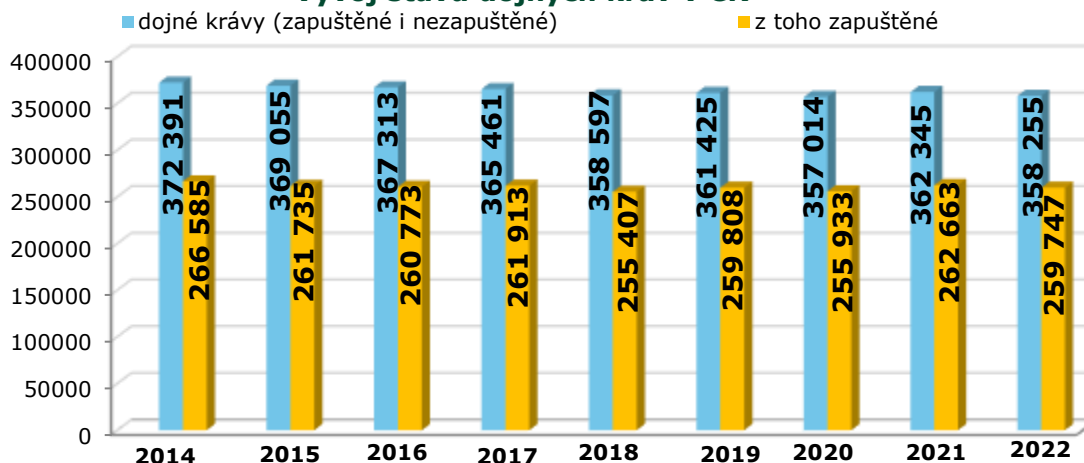

Zdroj: Mlék(MZe) 6-12

**Roční hodnoty cen, tučnosti a nákupů mléka mlékárnami z ČR**

Rok:	2015	2016	2017	2018	2019	2020	2021	2022*
Prům. cena Kč/l	7,66	6,70	8,55	8,57	8,86	8,54	9,04	10,44
Prům. tučnost %	3,84	3,91	3,89	3,86	3,92	3,89	3,88	3,94
Prům. bílkoviny %	3,39	3,43	3,46	3,44	3,48	3,45	3,44	3,47
Nákup mléka tis. l	2 434 656	2 458 634	2 478 079	2 525 256	2 497 055	2 614 348	2 645 039	1 131 476

Pozn.: \* -uvedený stav je do konce května

Zdroj: Mlék (MZe) 6-12

**Vývoj stavů dojných krav v ČR**

Pozn.: Stav dojných krav jsou ke konci uvedeného roku. V roce 2022 jsou stavy krav k 1.4.2022.

Zdroj: ČSÚ