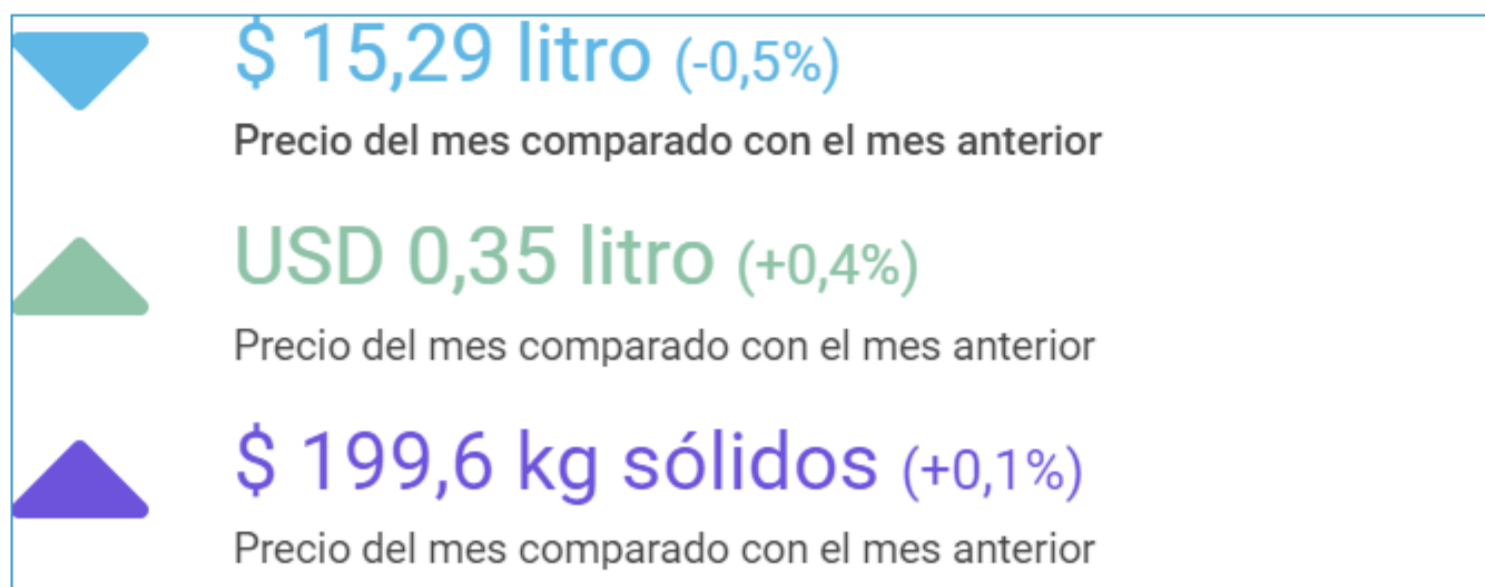

Precio de la leche en tambo: junio se mantiene en niveles similares a los del mes anterior

Precio de la leche en tambo: junio 2021

Precio promedio mensual con reliquidaciones (\$/litro)

| Meses | 2019 | 2020 | 2021 |
|-------|-------|-------|-------|
| 1 | 9,43 | 12,05 | 13,53 |
| 2 | 9,67 | 12,33 | 13,95 |
| 3 | 10 | 12,23 | 13,96 |
| 4 | 10,41 | 12,44 | 14,81 |
| 5 | 10,51 | 12,65 | 15,36 |
| 6 | 10,79 | 12,28 | 15,29 |
| 7 | 10,68 | 12,32 | |
| 8 | 11,07 | 12,38 | |
| 9 | 11,23 | 12,87 | |
| 10 | 11,34 | 12,85 | |
| 11 | 11,27 | 12,91 | |
| 12 | 11,7 | 13,02 | |