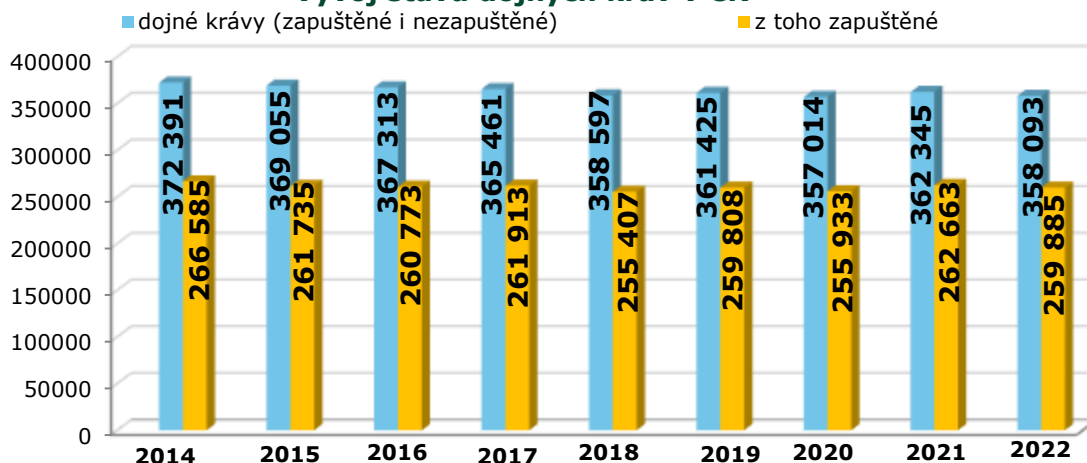

Zdroj: Mlék(MZe) 6-12

Roční hodnoty cen, tučnosti a nákupů mléka mlékárnami z ČR

Rok:	2015	2016	2017	2018	2019	2020	2021	2022*
Prům. cena Kč/l	7,66	6,70	8,55	8,57	8,86	8,54	9,04	10,81
Prům. tučnost %	3,84	3,91	3,89	3,86	3,92	3,89	3,88	3,87
Prům. bílkoviny %	3,39	3,43	3,46	3,44	3,48	3,45	3,44	3,42
Nákup mléka tis. l	2 434 656	2 458 634	2 478 079	2 525 256	2 497 055	2 614 348	2 645 039	1 804 058

Pozn.: * -uvedený stav je do konce srpna

Zdroj: Mlék (MZe) 6-12

Vývoj stavů dojných krav v ČR

Pozn.: Stav dojných krav jsou ke konci uvedeného roku. V roce 2022 jsou stavy krav ke konci 1. pololetí 2022.

Zdroj: ČSÚ